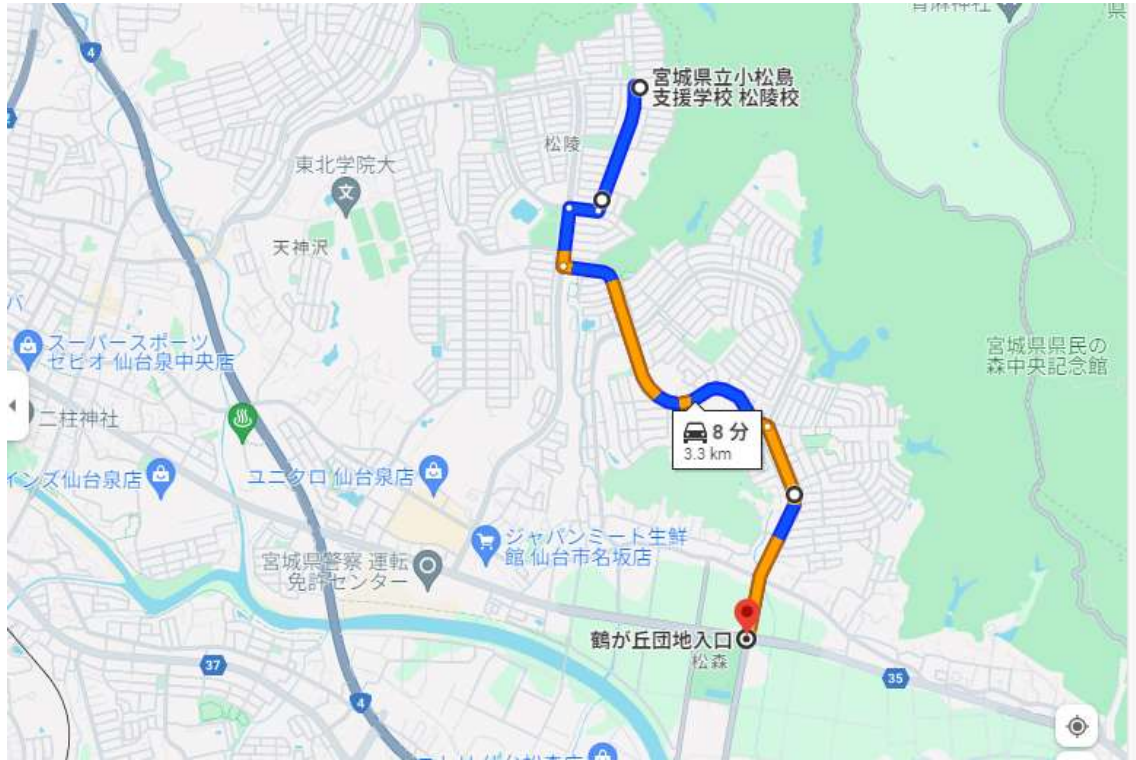

別紙（地図） ～松陵支援学校への通勤について～

最短経路の注意① 南方面からの経路

運転免許センターへ左折せず、松陵団地を通り、ヤマザワがある交差点を右折すること。
*居住地によって、運転免許センター側からの右折が最短経路になるので確認すること。

最短経路② 南西方面からの経路

運転免許センターへ向かわず、北上し、県道56号線へ向かう。

*居住地によって、運転免許センターを経由した方が最短経路になるので確認すること。