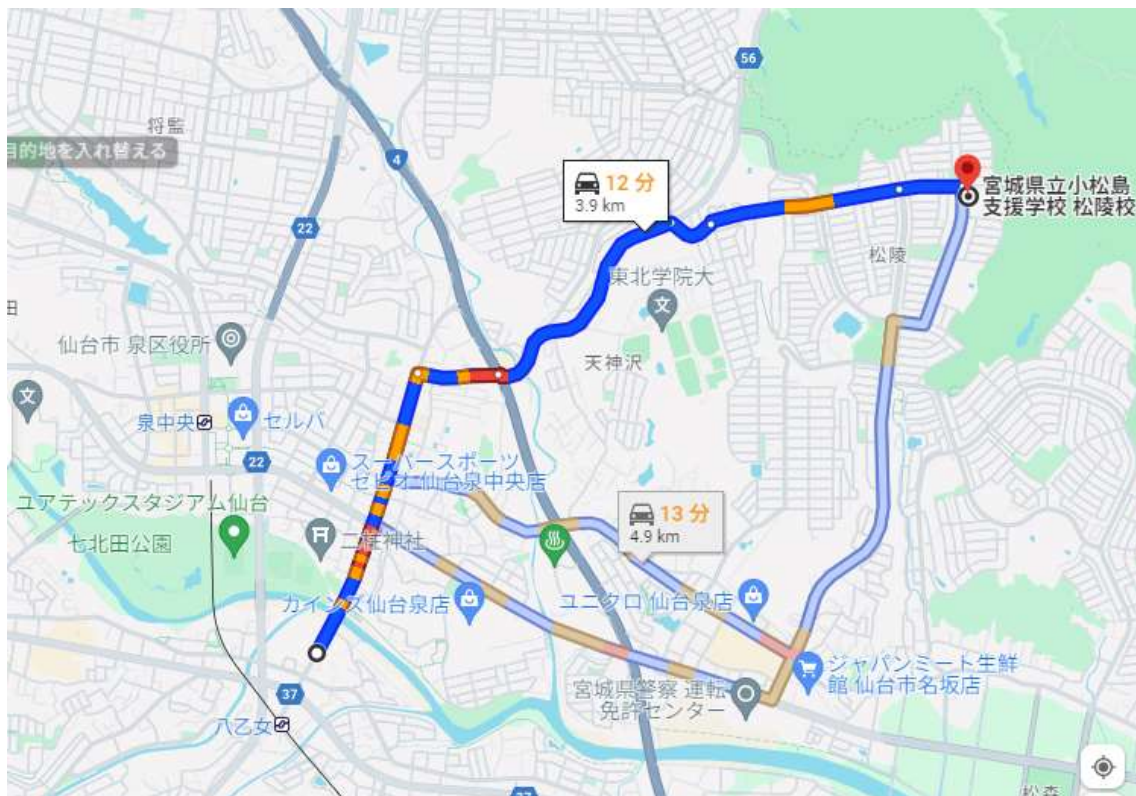

別紙（地図） ～松陵支援学校への通勤について～

最短経路の注意① 南方面からの経路

運転免許センターへ左折せず、松陵団地を通り、ヤマザワがある交差点を右折すること。
*居住地によって、運転免許センター側からの右折が最短経路になるので確認すること。

最短経路② 南西方面からの経路

運転免許センターへ向かわず、北上し、県道56号線へ向かう。

*居住地によって、運転免許センターを経由した方が最短経路になるので確認すること。